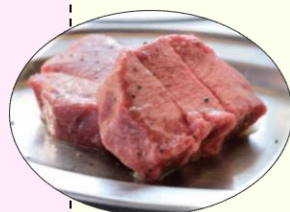

自家焙煎珈琲 キノシタショウテン

瀬戸内市邑久町尾張342-2

TEL 0869-24-7733

営業時間 7:00~17:00

(OS16:30)

定休日 木曜

所要時間 10分